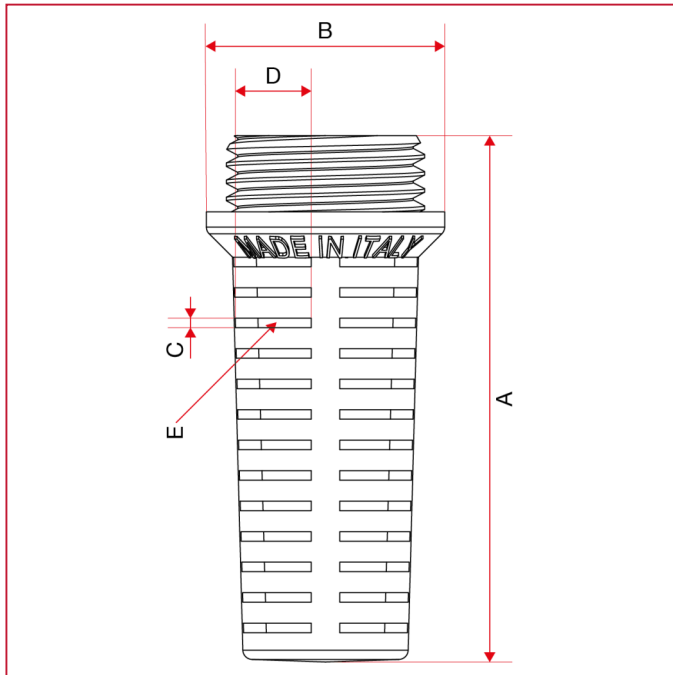

FILTRI PER VALVOLE DI RITEGNO E DI FONDO

107 Filtro per valvole Europa[®], York[®], Block[®], Roma[®]

INGOMBRI

	1/2"	3/4"	1"	1"1/4	1"1/2	2"
A	55	55,3	59	69,5	74	87,3
B	25	32	39	47	54	66
C	1	1	1	1	1	1
D	8,15	11,37	14,74	20,78	23,94	30,99
E	52	52	52	56	64	76