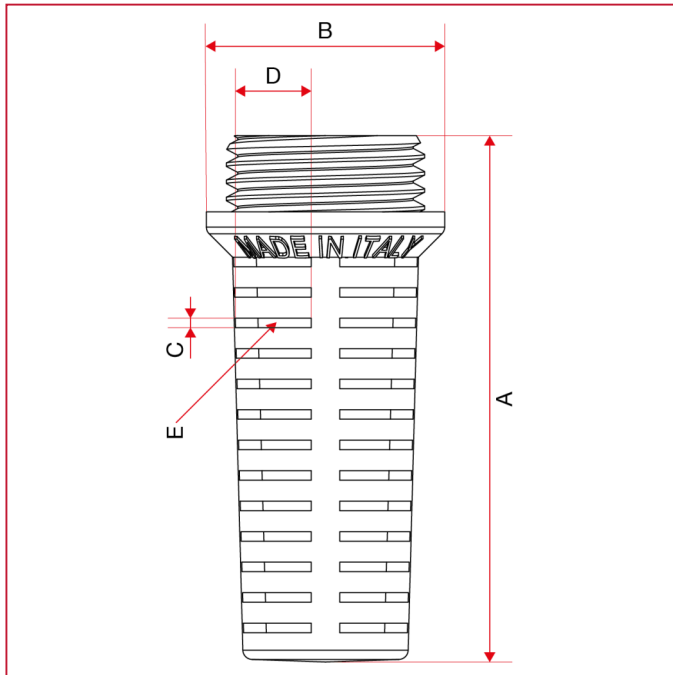

ФИЛЬТРЫ ДЛЯ ОБРАТНЫХ И ПОГРУЖНЫЕ КЛАПАНОВ

107 Фильтр для обратных клапанов Europa[®], York[®], Block[®], Roma[®]

ГАБАРИТНЫЕ РАЗМЕРЫ

	1/2"	3/4"	1"	1"1/4	1"1/2	2"
A	55	55,3	59	69,5	74	87,3
B	25	32	39	47	54	66
C	1	1	1	1	1	1
D	8,15	11,37	14,74	20,78	23,94	30,99
E	52	52	52	56	64	76