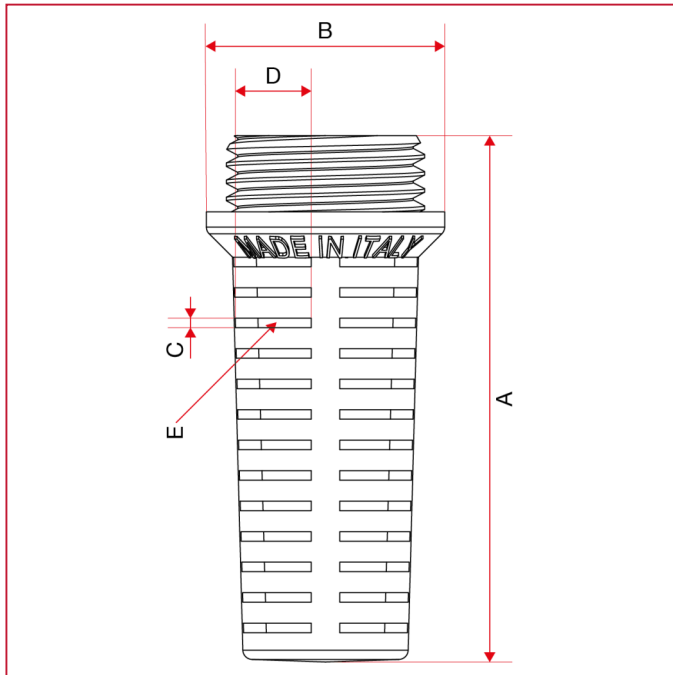

用于止回阀和底阀的过滤器

107 用于 Europa®、York®、Block®、Roma® 止回阀的过滤器

总尺寸

	1/2"	3/4"	1"	1"1/4	1"1/2	2"
A	55	55,3	59	69,5	74	87,3
B	25	32	39	47	54	66
C	1	1	1	1	1	1
D	8,15	11,37	14,74	20,78	23,94	30,99
E	52	52	52	56	64	76