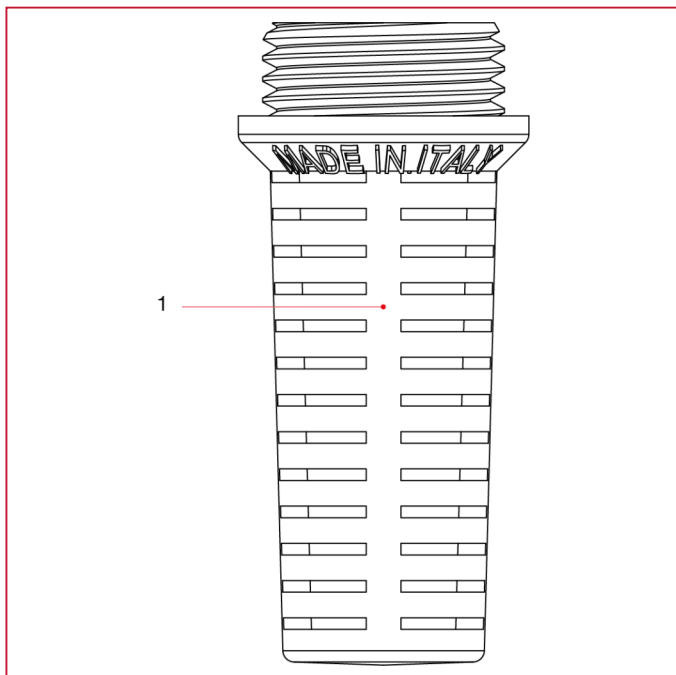

ФИЛЬТРЫ ДЛЯ ОБРАТНЫХ И ПОГРУЖНЫЕ КЛАПАНОВ

107 Фильтр для обратных клапанов Europa[®], York[®], Block[®], Roma[®]

МАТЕРИАЛЫ

N.	ОПИСАНИЕ	КО Л.	МАТЕРИАЛ
1	Фильтр	1	Полимер