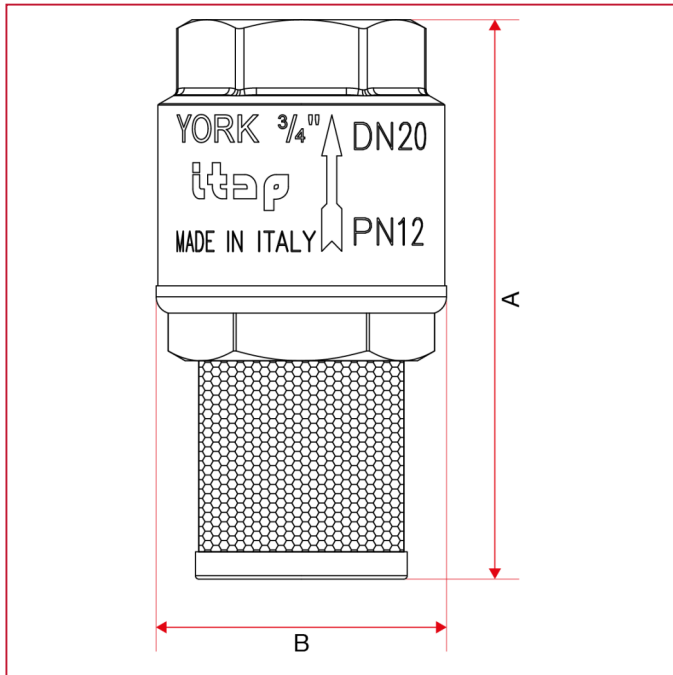

ОБРАТНЫЕ И ПОГРУЖНЫЕ КЛАПАНЫ: YORK®

108 York® погружной клапан

ГАБАРИТНЫЕ РАЗМЕРЫ

	3/8"	1/2"	3/4"	1"	1"1/4	1"1/2	2"	2"1/2	3"	4"
DN	10	15	20	25	32	40	50	65	80	100
A	69,5	70	82	91,5	108	119	136,5	164,5	184,5	214,5
B	35	35	42	48	59,5	70,5	86	103	126	154
Kg/cm ² bar	12	12	12	12	10	10	10	6	6	6
LBS - psi	174	174	174	174	145	145	145	87	87	87