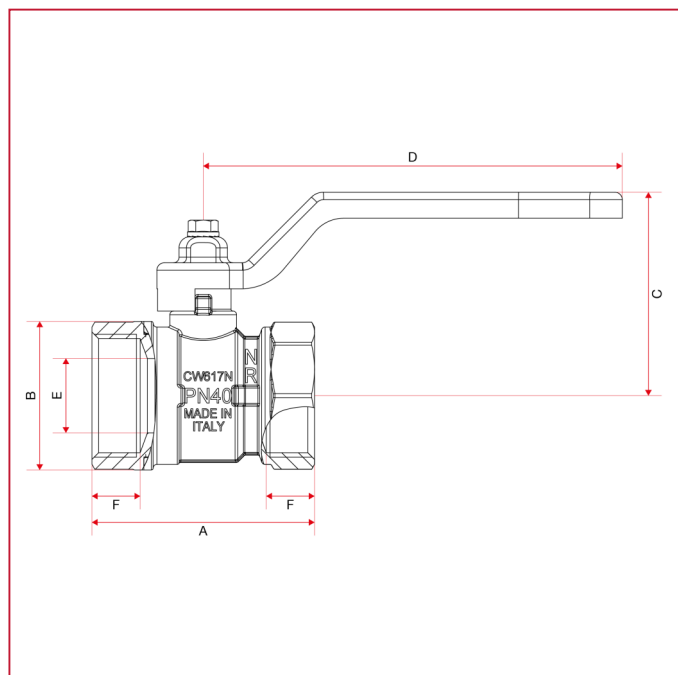

РЕДУЦИРОВАННЫЕ ШАРОВЫЕ КРАНЫ: ORIENT

111 Orient кран шаровый, редуцированный

ГАБАРИТНЫЕ РАЗМЕРЫ

	1/4"	3/8"	1/2"	3/4"	1"	1"1/4	1"1/2	2"
DN	8	10	15	20	25	32	40	50
A	44,4	44,4	48	53,5	60	72	80	97
B	23,5	24	27	34	40	50	59	72
C	37,3	37,3	39,3	48,8	54,8	58,8	74,8	80,8
D	80	80	80	88,5	113	113	138	138
E	10	10	12	15	20	25	32	40
F	10	10	11	12	13	14,5	15	18
Kg/cm ² bar	50	50	50	40	40	30	30	25
LBS - psi	725	725	725	580	580	435	435	362,5