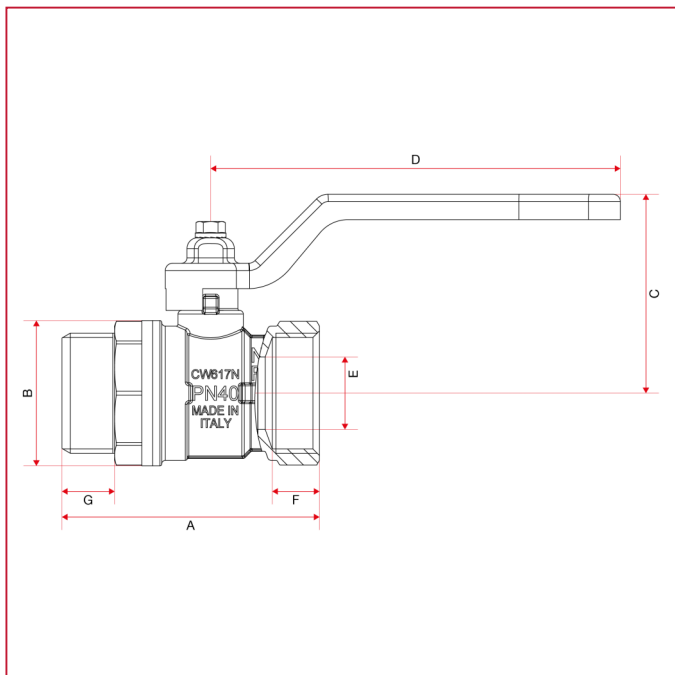

РЕДУЦИРОВАННЫЕ ШАРОВЫЕ КРАНЫ: ORIENT

112 Orient кран шаровый, редуцированный

ГАБАРИТНЫЕ РАЗМЕРЫ

	1/4"	3/8"	1/2"	3/4"	1"
DN	8	10	15	20	25
A	53,9	53,9	58,5	63,5	71
B	23,5	24	27	34	40
C	37,3	37,3	39,3	48,8	54,8
D	80	80	80	88,5	113
E	8	10	12	15	20
F	10	10	11	12	13
G	10,5	10,5	11,5	12,5	14,5
Kg/cm ² bar	50	50	50	40	40
LBS - psi	725	725	725	580	580