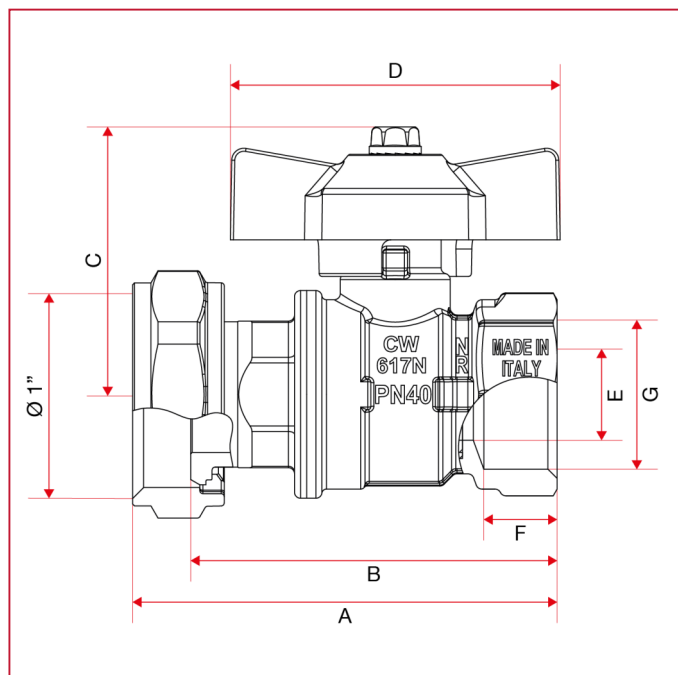

РЕДУЦИРОВАННЫЕ ШАРОВЫЕ КРАНЫ: ORIENT

113DFB Orient кран шаровый с поворотной головкой, редуцированный

ГАБАРИТНЫЕ РАЗМЕРЫ

	3/4" x 1"	1" x 1"
DN	20	25
A	69,5	74,5
B	60	65
C	43,8	46,8
D	54	54
E	15	20
F	12	13
G	3/4"	1"
Kg/cm ² bar	40	40
LBS - psi	580	580