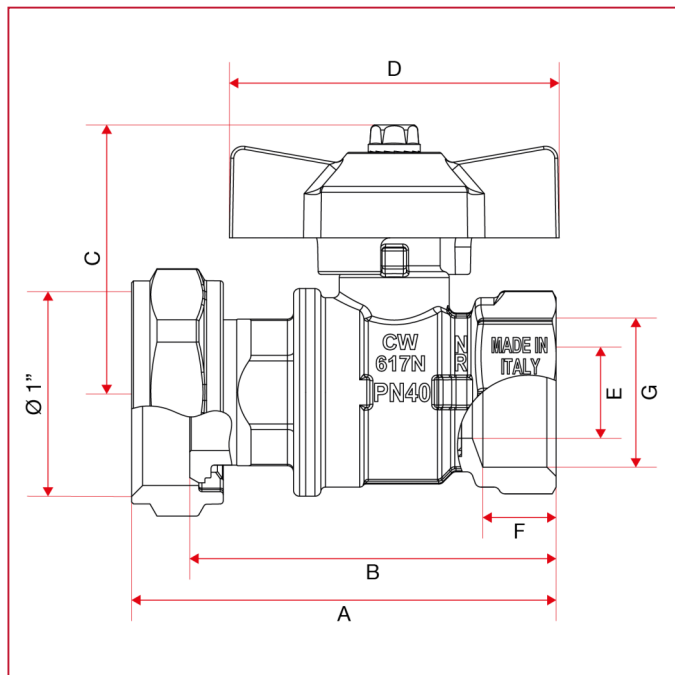

РЕДУЦИРОВАННЫЕ ШАРОВЫЕ КРАНЫ: ORIENT

113DFN Orient кран шаровый с поворотной головкой, редуцированный

ГАБАРИТНЫЕ РАЗМЕРЫ

	3/4" x 1"	1" x 1"
DN	20	25
A	69,5	74,5
B	60	65
C	43,8	46,8
D	54	54
E	15	20
F	12	13
G	3/4"	1"
Kg/cm ² bar	40	40
LBS - psi	580	580