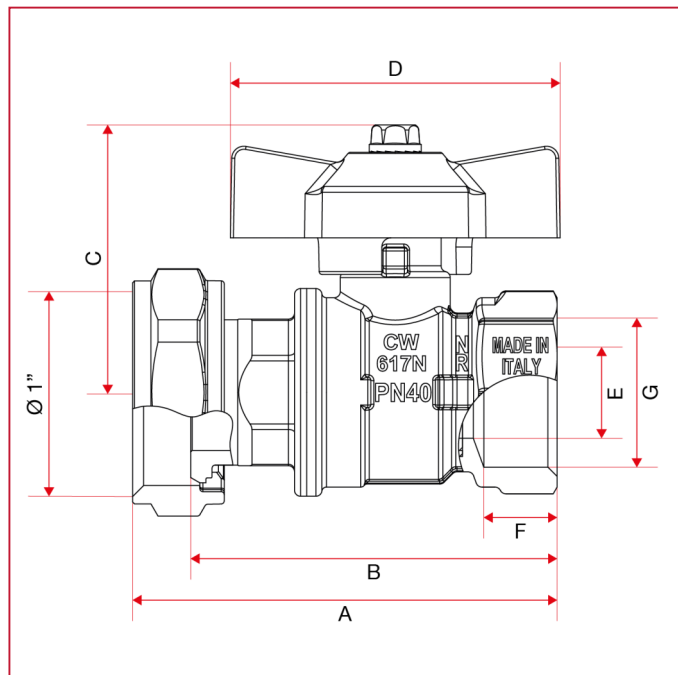

# РЕДУЦИРОВАННЫЕ ШАРОВЫЕ КРАНЫ: ORIENT

**113DF** Orient кран шаровый с поворотной головкой, редуцированный

## ГАБАРИТНЫЕ РАЗМЕРЫ

|                        | 3/4" x 1" | 1" x 1" |
|------------------------|-----------|---------|
| DN                     | 20        | 25      |
| A                      | 69,5      | 74,5    |
| B                      | 60        | 65      |
| C                      | 43,8      | 46,8    |
| D                      | 54        | 54      |
| E                      | 15        | 20      |
| F                      | 12        | 13      |
| G                      | 3/4"      | 1"      |
| Kg/cm <sup>2</sup> bar | 40        | 40      |
| LBS - psi              | 580       | 580     |