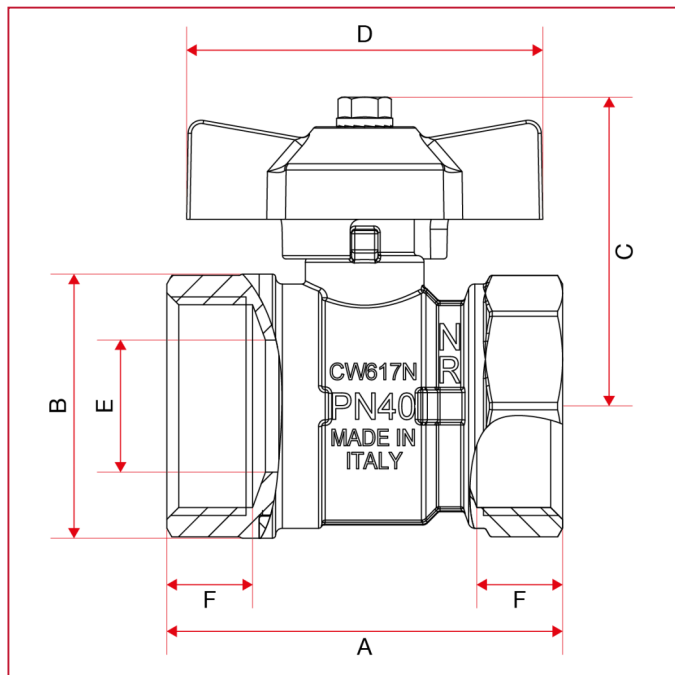

# РЕДУЦИРОВАННЫЕ ШАРОВЫЕ КРАНЫ: ORIENT

## 113 Orient кран шаровый, редуцированный

### ГАБАРИТНЫЕ РАЗМЕРЫ

	1/4"	3/8"	1/2"	3/4"	1"
DN	8	10	15	20	25
A	44,4	44,4	48	53,5	60
B	23,5	24	27	34	40
C	37,3	37,3	39,3	43,8	46,8
D	47	47	47	54	54
E	10	10	12	15	20
F	10	10	11	12	13
Kg/cm <sup>2</sup> bar	50	50	50	40	40
LBS - psi	725	725	725	580	580