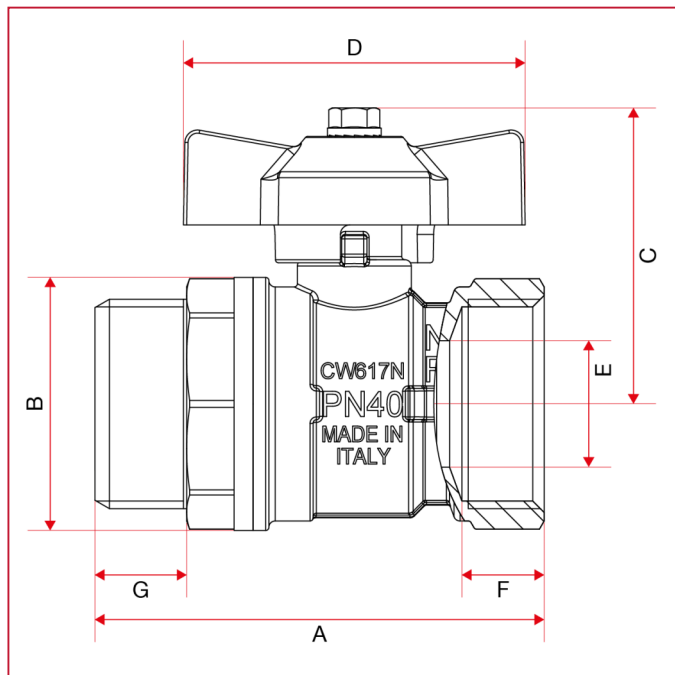

## 114 Orient кран шаровый, редуцированный

### ГАБАРИТНЫЕ РАЗМЕРЫ

	1/4"	3/8"	1/2"	3/4"	1"
DN	8	10	15	20	25
A	53,9	53,9	58,5	63,5	71
B	23,5	24	27	34	40
C	37,3	37,3	39,3	43,8	46,8
D	47	47	47	54	54
E	8	10	12	15	20
F	10	10	11	12	13
G	10,5	10,5	11,5	12,5	14,5
Kg/cm <sup>2</sup> bar	50	50	50	40	40
LBS - psi	725	725	725	580	580