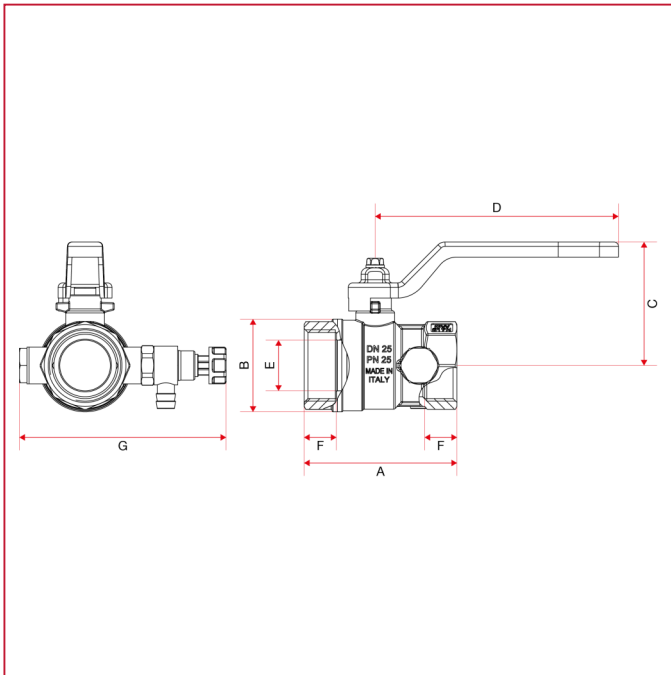

## 115 Vienna кран шаровый, стандартный проход с поворотным сливным клапаном

### ГАБАРИТНЫЕ РАЗМЕРЫ

	1/2"	3/4"	1"	1"1/4	1"1/2	2"
DN	15	20	25	32	40	50
A	53	58	71	81	93	108
B	29	36	43	53	63	79
C	40	54	57	73	78	94
D	80	113	113	138	138	158
E	14	18,5	23,5	30	37	47
F	12	12	15	16	18	19
G	84	89	96	104	111	124
Kg/cm <sup>2</sup> bar	25	25	25	20	20	20
LBS - psi	362,5	362,5	362,5	290	290	290