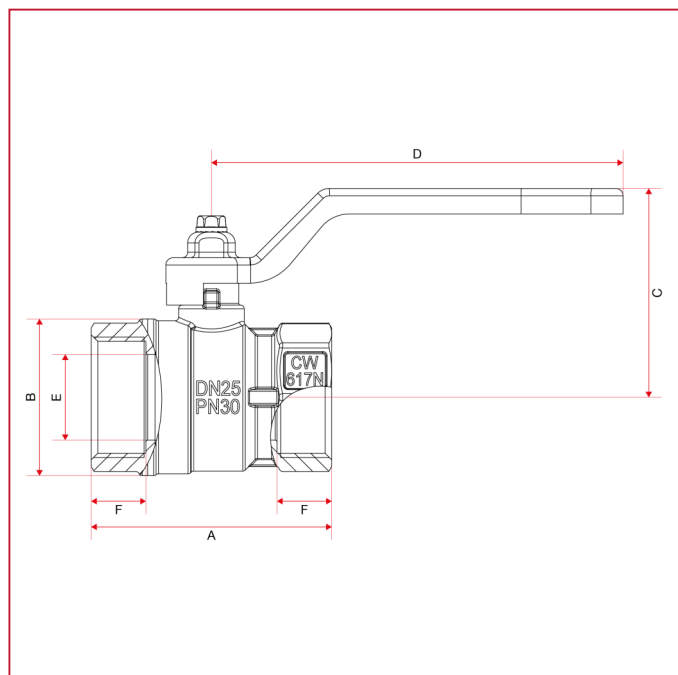

ШАРОВЫЕ КРАНЫ СО СТАНДАРТНЫМ ПРОХОДОМ: VIENNA

116N Vienna кран шаровый, стандартный проход

ГАБАРИТНЫЕ РАЗМЕРЫ

	1/4"	3/8"	1/2"	3/4"	1"	1"1/4	1"1/2	2"	2"1/2	3"	4"
DN	8	10	15	20	25	32	40	50	65	80	100
A	44,4	44,4	48	53	66	76	88	103	128,5	145	175
B	23,5	24	29	36	43	53	63	79	97	117,5	149,5
C	37,3	37,3	40	54	57	73	78	94	110	127	142
D	80	80	80	113	113	138	138	158	197	250	250
E	10	10	14	18,5	23,5	30	37	47	58	70	90
F	10	10	12	12	15	16	18	19	24	24	27
Kg/cm ² bar	50	50	30	30	30	25	25	25	18	14	12
LBS - psi	725	725	435	435	435	362,5	362,5	362,5	261	203	174