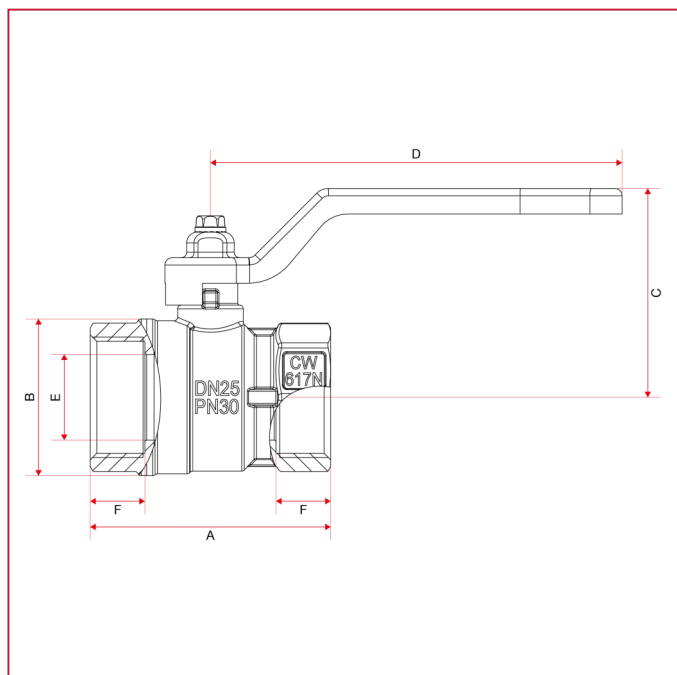

ШАРОВЫЕ КРАНЫ СО СТАНДАРТНЫМ ПРОХОДОМ: VIENNA

116 Виенна кран шаровый, стандартный проход

ГАБАРИТНЫЕ РАЗМЕРЫ

	1/4"	3/8"	1/2"	3/4"	1"	1"1/4	1"1/2	2"	2"1/2	3"	4"
DN	8	10	15	20	25	32	40	50	65	80	100
A	44,4	44,4	48	53	66	76	88	103	128,5	145	175
B	23,5	24	29	36	43	53	63	79	97	117,5	149,5
C	37,3	37,3	40	54	57	73	78	94	110	127	142
D	80	80	80	113	113	138	138	158	197	250	250
E	10	10	14	18,5	23,5	30	37	47	58	70	90
F	10	10	12	12	15	16	18	19	24	24	27
Kg/cm ² bar	50	50	30	30	30	25	25	25	18	14	12
LBS - psi	725	725	435	435	435	362,5	362,5	362,5	261	203	174