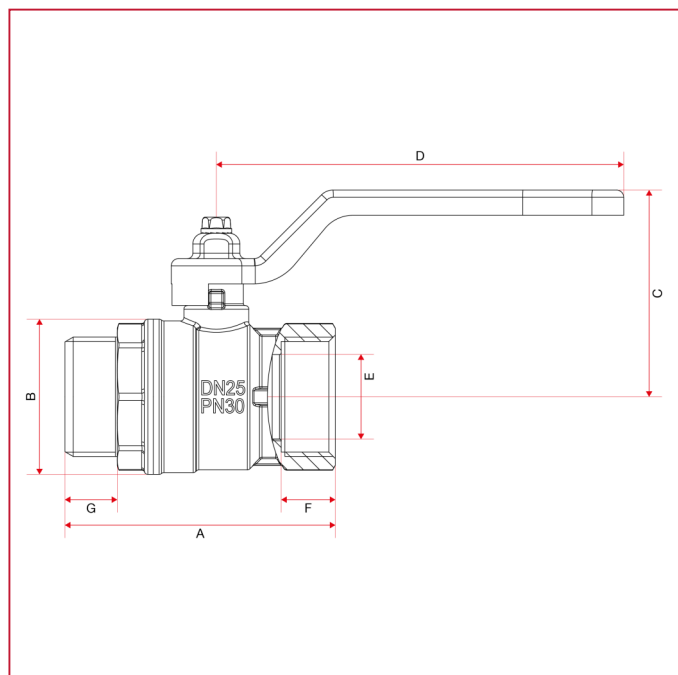

ШАРОВЫЕ КРАНЫ СО СТАНДАРТНЫМ ПРОХОДОМ: VIENNA

117N Vienna кран шаровый, стандартный проход

ГАБАРИТНЫЕ РАЗМЕРЫ

	1/4"	3/8"	1/2"	3/4"	1"	1"1/4	1"1/2	2"
DN	8	10	15	20	25	32	40	50
A	53,9	53,9	58	62,5	75	87,5	100,5	115,5
B	23,5	24	29	36	43	53	63	79
C	37,3	37,3	40	54	57	73	78	94
D	80	80	80	113	113	138	138	158
E	8	10	14	18,5	23,5	30	37	47
F	10	10	12	12	15	16	18	19
G	10,5	10,5	11,5	12,5	14,5	17	19	21
Kg/cm ² bar	50	50	30	30	30	25	25	25
LBS - psi	725	725	435	435	435	362,5	362,5	362,5