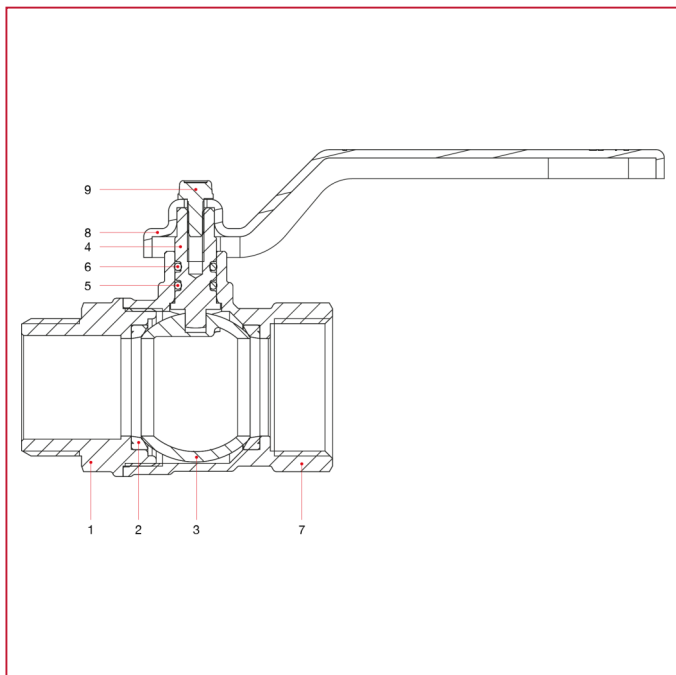

# ШАРОВЫЕ КРАНЫ СО СТАНДАРТНЫМ ПРОХОДОМ: VIENNA

## 117N Vienna кран шаровый, стандартный проход

### МАТЕРИАЛЫ

N.	ОПИСАНИЕ	КО Л.	МАТЕРИАЛ
1	Муфта с наружной резьбой	1	Никелированная латунь CW617N
2	Седло	2	Тефлон
3	Шар	1	Хромированная латунь CW617N
4	Шток	1	Латунь CW614N
5	Уплотнительное кольцо	1	БНК
6	Уплотнительное кольцо	1	Viton®
7	Корпус	1	Никелированная латунь CW617N
8	Ручка-рычаг	1	Окрашенная сталь P04
9	Винт	1	Оцинкованная сталь C4C