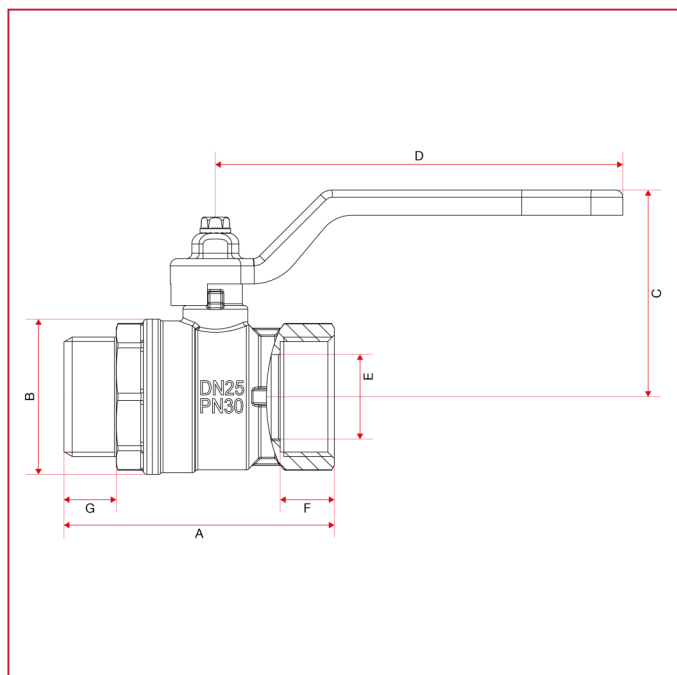

## 117 Vienna кран шаровый, стандартный проход

### ГАБАРИТНЫЕ РАЗМЕРЫ

	1/4"	3/8"	1/2"	3/4"	1"	1"1/4	1"1/2	2"
DN	8	10	15	20	25	32	40	50
A	53,9	53,9	58	62,5	75	87,5	100,5	115,5
B	23,5	24	29	36	43	53	63	79
C	37,3	37,3	40	54	57	73	78	94
D	80	80	80	113	113	138	138	158
E	8	10	14	18,5	23,5	30	37	47
F	10	10	12	12	15	16	18	19
G	10,5	10,5	11,5	12,5	14,5	17	19	21
Kg/cm <sup>2</sup> bar	50	50	30	30	30	25	25	25
LBS - psi	725	725	435	435	435	362,5	362,5	362,5