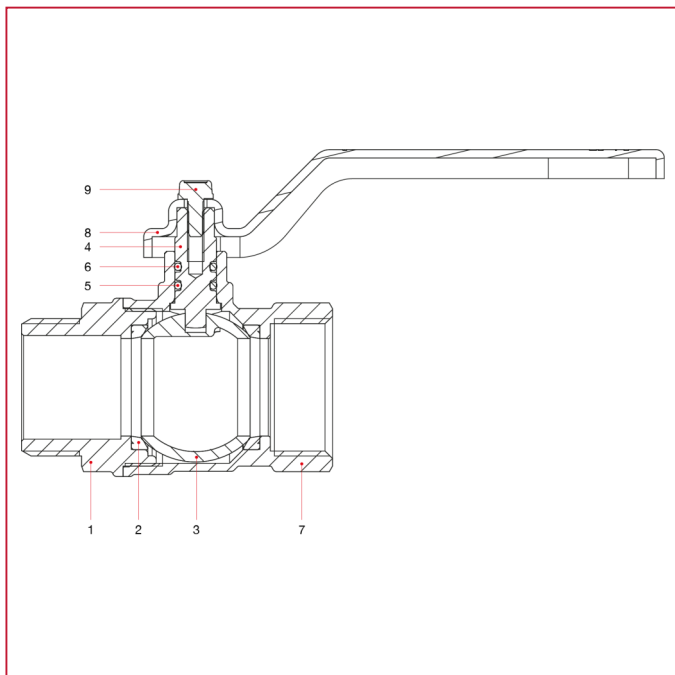

ШАРОВЫЕ КРАНЫ СО СТАНДАРТНЫМ ПРОХОДОМ: VIENNA

117 Vienna кран шаровый, стандартный проход

МАТЕРИАЛЫ

N.	ОПИСАНИЕ	КО Л.	МАТЕРИАЛ
1	Муфта с наружной резьбой	1	Никелированная латунь CW617N
2	Седло	2	Тефлон
3	Шар	1	Хромированная латунь CW617N
4	Шток	1	Латунь CW614N
5	Уплотнительное кольцо	1	БНК
6	Уплотнительное кольцо	1	Viton®
7	Корпус	1	Никелированная латунь CW617N
8	Ручка-рычаг	1	Окрашенная сталь P04
9	Винт	1	Оцинкованная сталь C4C