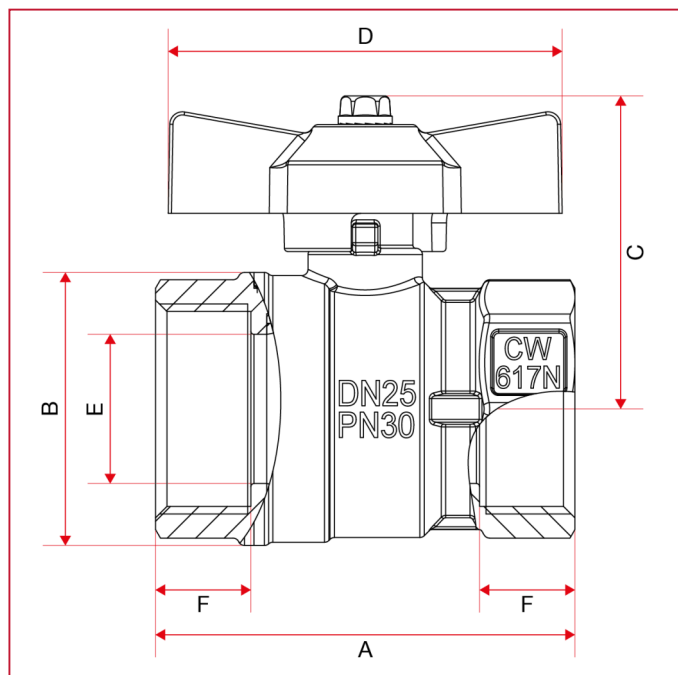

## 118N Vienna кран шаровый, стандартный проход

### ГАБАРИТНЫЕ РАЗМЕРЫ

	1/4"	3/8"	1/2"	3/4"	1"
DN	8	10	15	20	25
A	44,4	44,4	48	53	66
B	23,5	24	29	36	43
C	37,3	37,3	40	46	49
D	47	47	47	54	62
E	10	10	14	18,5	23,5
F	10	10	12	12	15
Kg/cm <sup>2</sup> bar	50	50	30	30	30
LBS - psi	725	725	435	435	435