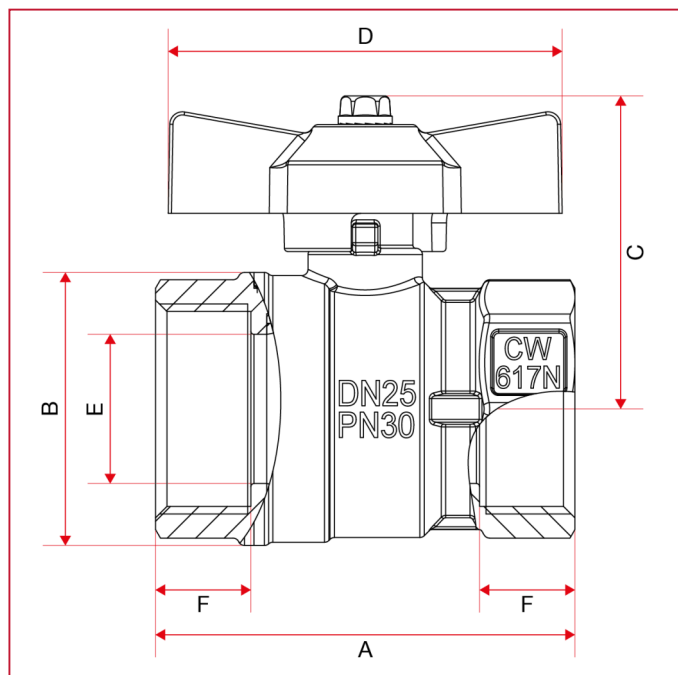

ШАРОВЫЕ КРАНЫ СО СТАНДАРТНЫМ ПРОХОДОМ: VIENNA

118 Vienna кран шаровый, стандартный проход

ГАБАРИТНЫЕ РАЗМЕРЫ

	1/4"	3/8"	1/2"	3/4"	1"
DN	8	10	15	20	25
A	44,4	44,4	48	53	66
B	23,5	24	29	36	43
C	37,3	37,3	40	46	49
D	47	47	47	54	62
E	10	10	14	18,5	23,5
F	10	10	12	12	15
Kg/cm ² bar	50	50	30	30	30
LBS - psi	725	725	435	435	435