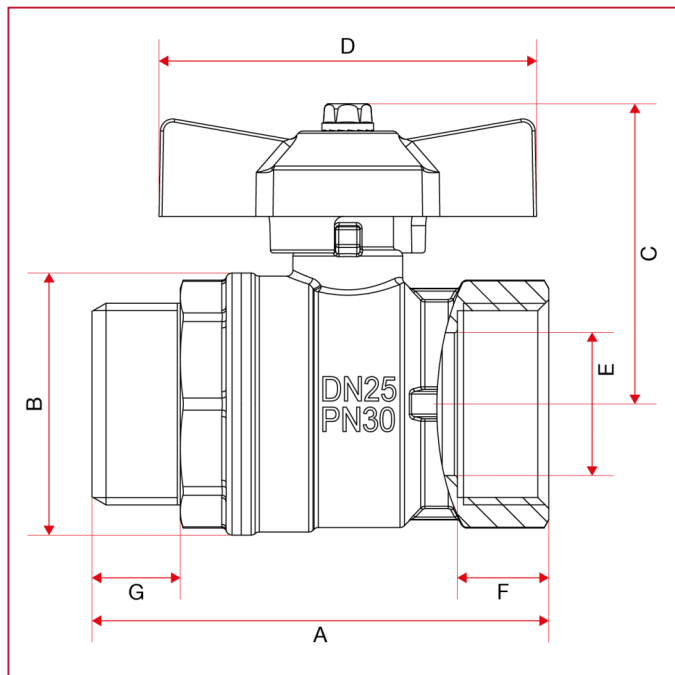

ШАРОВЫЕ КРАНЫ СО СТАНДАРТНЫМ ПРОХОДОМ: VIENNA

119N Vienna кран шаровый, стандартный проход

ГАБАРИТНЫЕ РАЗМЕРЫ

	1/4"	3/8"	1/2"	3/4"	1"
DN	8	10	15	20	25
A	53,9	53,9	58	62,5	75
B	23,5	24	29	36	43
C	37,3	37,3	40	46	49
D	47	47	47	54	62
E	8	10	14	18,5	23,5
F	10	10	12	12	15
G	10,5	10,5	11,5	12,5	14,5
Kg/cm ² bar	50	50	30	30	30
LBS - psi	725	725	435	435	435