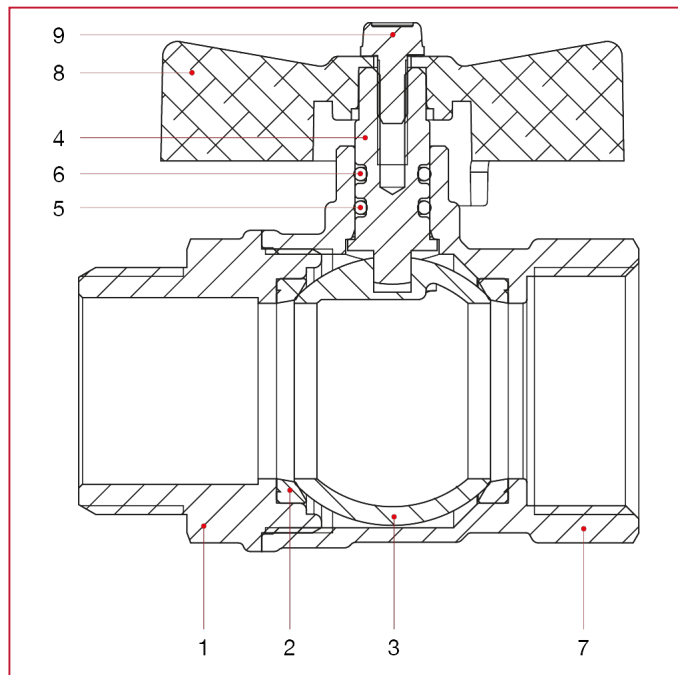

ШАРОВЫЕ КРАНЫ СО СТАНДАРТНЫМ ПРОХОДОМ: VIENNA

119N Vienna кран шаровый, стандартный проход

МАТЕРИАЛЫ

N.	ОПИСАНИЕ	КО Л.	МАТЕРИАЛ
1	Муфта с наружной резьбой	1	Никелированная латунь CW617N
2	Седло	2	Тефлон
3	Шар	1	Хромированная латунь CW617N
4	Шток	1	Латунь CW614N
5	Уплотнительное кольцо	1	БНК
6	Уплотнительное кольцо	1	Viton®
7	Корпус	1	Никелированная латунь CW617N
8	Т-образная ручка	1	Окрашенный алюминий
9	Винт	1	Оцинкованная сталь С4С