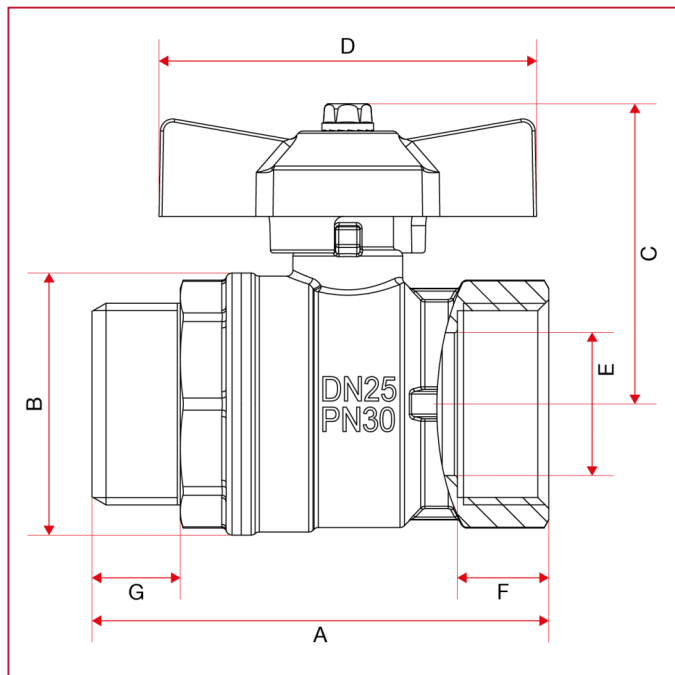

ШАРОВЫЕ КРАНЫ СО СТАНДАРТНЫМ ПРОХОДОМ: VIENNA

119 Vienna кран шаровый, стандартный проход

ГАБАРИТНЫЕ РАЗМЕРЫ

	1/4"	3/8"	1/2"	3/4"	1"
DN	8	10	15	20	25
A	53,9	53,9	58	62,5	75
B	23,5	24	29	36	43
C	37,3	37,3	40	46	49
D	47	47	47	54	62
E	8	10	14	18,5	23,5
F	10	10	12	12	15
G	10,5	10,5	11,5	12,5	14,5
Kg/cm ² bar	50	50	30	30	30
LBS - psi	725	725	435	435	435