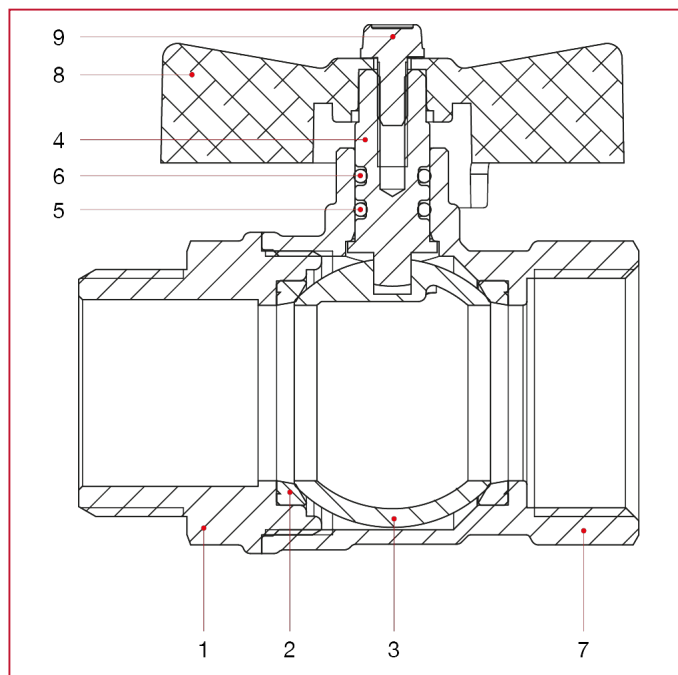

## 119 Vienna кран шаровый, стандартный проход

### МАТЕРИАЛЫ

N.	ОПИСАНИЕ	КО Л.	МАТЕРИАЛ
1	Муфта с наружной резьбой	1	Никелированная латунь CW617N
2	Седло	2	Тефлон
3	Шар	1	Хромированная латунь CW617N
4	Шток	1	Латунь CW614N
5	Уплотнительное кольцо	1	БНК
6	Уплотнительное кольцо	1	Viton®
7	Корпус	1	Никелированная латунь CW617N
8	Т-образная ручка	1	Окрашенный алюминий
9	Винт	1	Оцинкованная сталь С4С