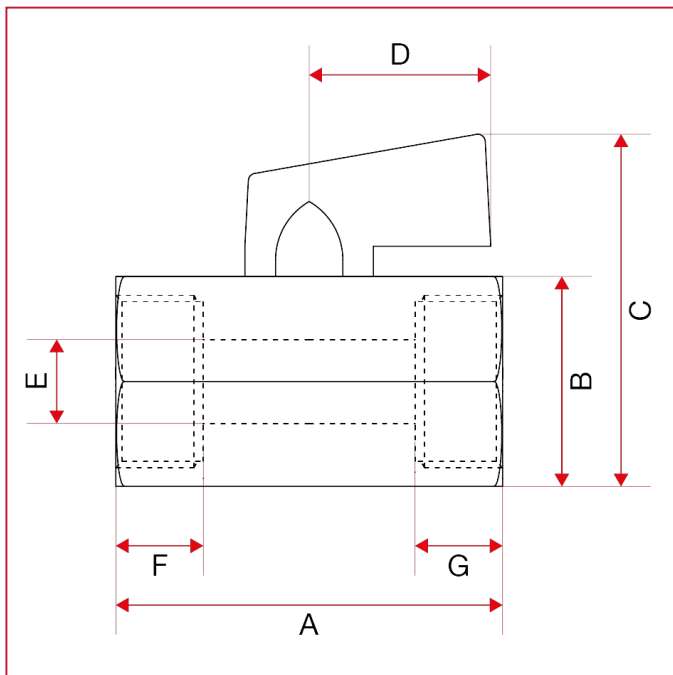

МИНИ ШАРОВЫЙ КРАН

125N Мини шаровый кран

ГАБАРИТНЫЕ РАЗМЕРЫ

	1/8"	1/4"	3/8"	1/2"	3/4"
DN	6	8	10	15	20
A	39	39	42	47	54
B	20	20	20	24	30
C	37	37	37	41	47
D	22	22	22	22	22
E	7	8,2	8	10	13,5
F	7,5	7,5	10,5	10	11
G	8,5	9	10	11,7	12
Kg/cm ² bar	10	10	10	10	10
LBS - psi	145	145	145	145	145