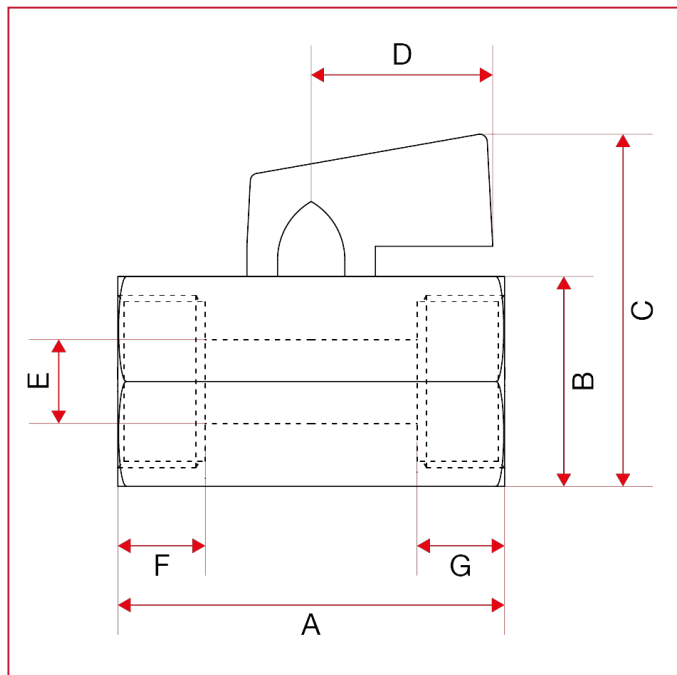

МИНИ ШАРОВЫЙ КРАН

125 Мини шаровый кран

ГАБАРИТНЫЕ РАЗМЕРЫ

	1/8"	1/4"	3/8"	1/2"	3/4"
DN	6	8	10	15	20
A	39	39	42	47	54
B	20	20	20	24	30
C	37	37	37	41	47
D	22	22	22	22	22
E	7	8,2	8	10	13,5
F	7,5	7,5	10,5	10	11
G	8,5	9	10	11,7	12
Kg/cm ² bar	10	10	10	10	10
LBS - psi	145	145	145	145	145