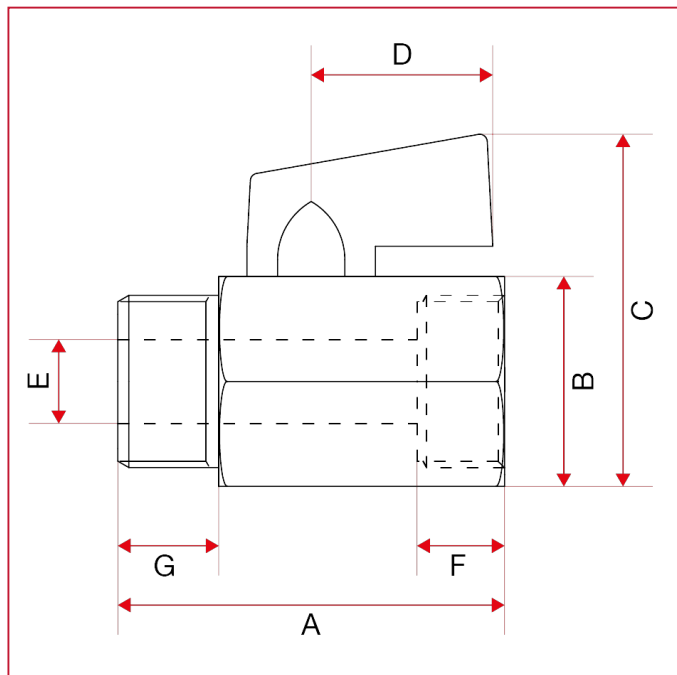

МИНИ ШАРОВЫЙ КРАН

126N Мини шаровый кран

ГАБАРИТНЫЕ РАЗМЕРЫ

	1/8"	1/4"	3/8"	1/2"	3/4"
DN	6	8	10	15	20
A	39	39	40	45	51
B	20	20	20	24	30
C	36,9	37,2	36,9	41,4	46,9
D	22	22	22	22	22
E	8	8	8	10	13,5
F	10	10,2	9,9	11,6	12,2
G	9	9,2	10,2	12,2	14
Kg/cm ² bar	10	10	10	10	10
LBS - psi	145	145	145	145	145