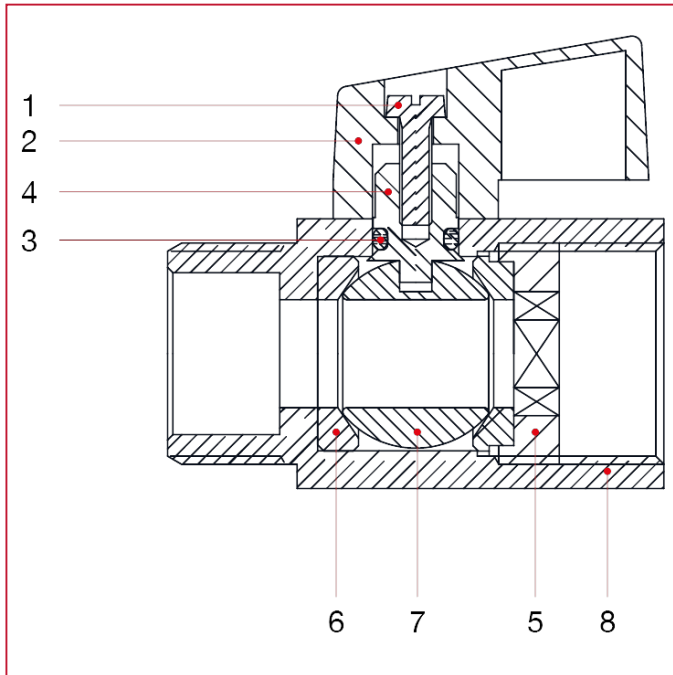

# MINI 球阀

## 126N Mini 球阀

### 材料

位置	产品说明	N.	材料
1	螺丝	1	镀锌钢 Fe
2	长把手柄	1	聚合物
3	垫片	1	NBR
4	阀杆	1	黄铜 CW617N
5	端接头	1	黄铜 CW617N
6	阀座	2	P.T.F.E.
7	阀球	1	黄铜镀铬 CW617N
8	主体	1	黄铜镀铬 CW617N