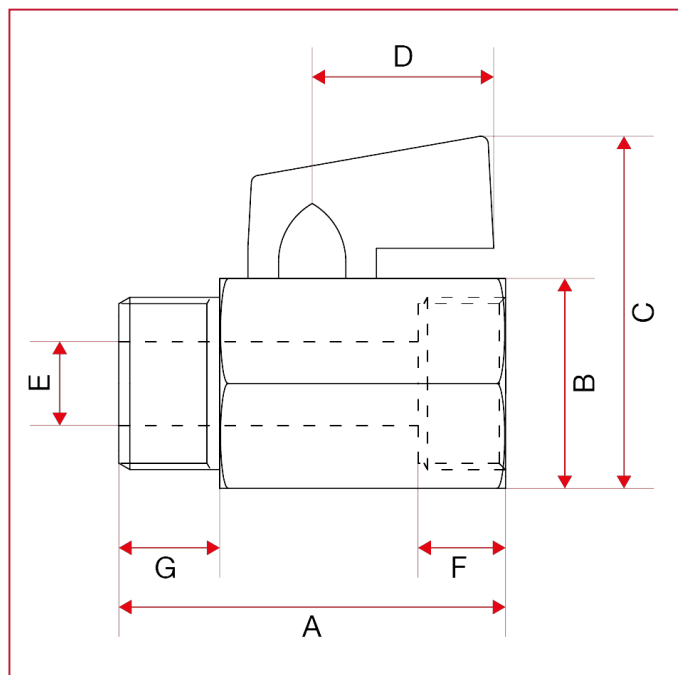

МИНИ ШАРОВЫЙ КРАН

126 Мини шаровый кран

ГАБАРИТНЫЕ РАЗМЕРЫ

	1/8"	1/4"	3/8"	1/2"	3/4"
DN	6	8	10	15	20
A	39	39	40	45	51
B	20	20	20	24	30
C	36,9	37,2	36,9	41,4	46,9
D	22	22	22	22	22
E	8	8	8	10	13,5
F	10	10,2	9,9	11,6	12,2
G	9	9,2	10,2	12,2	14
Kg/cm ² bar	10	10	10	10	10
LBS - psi	145	145	145	145	145