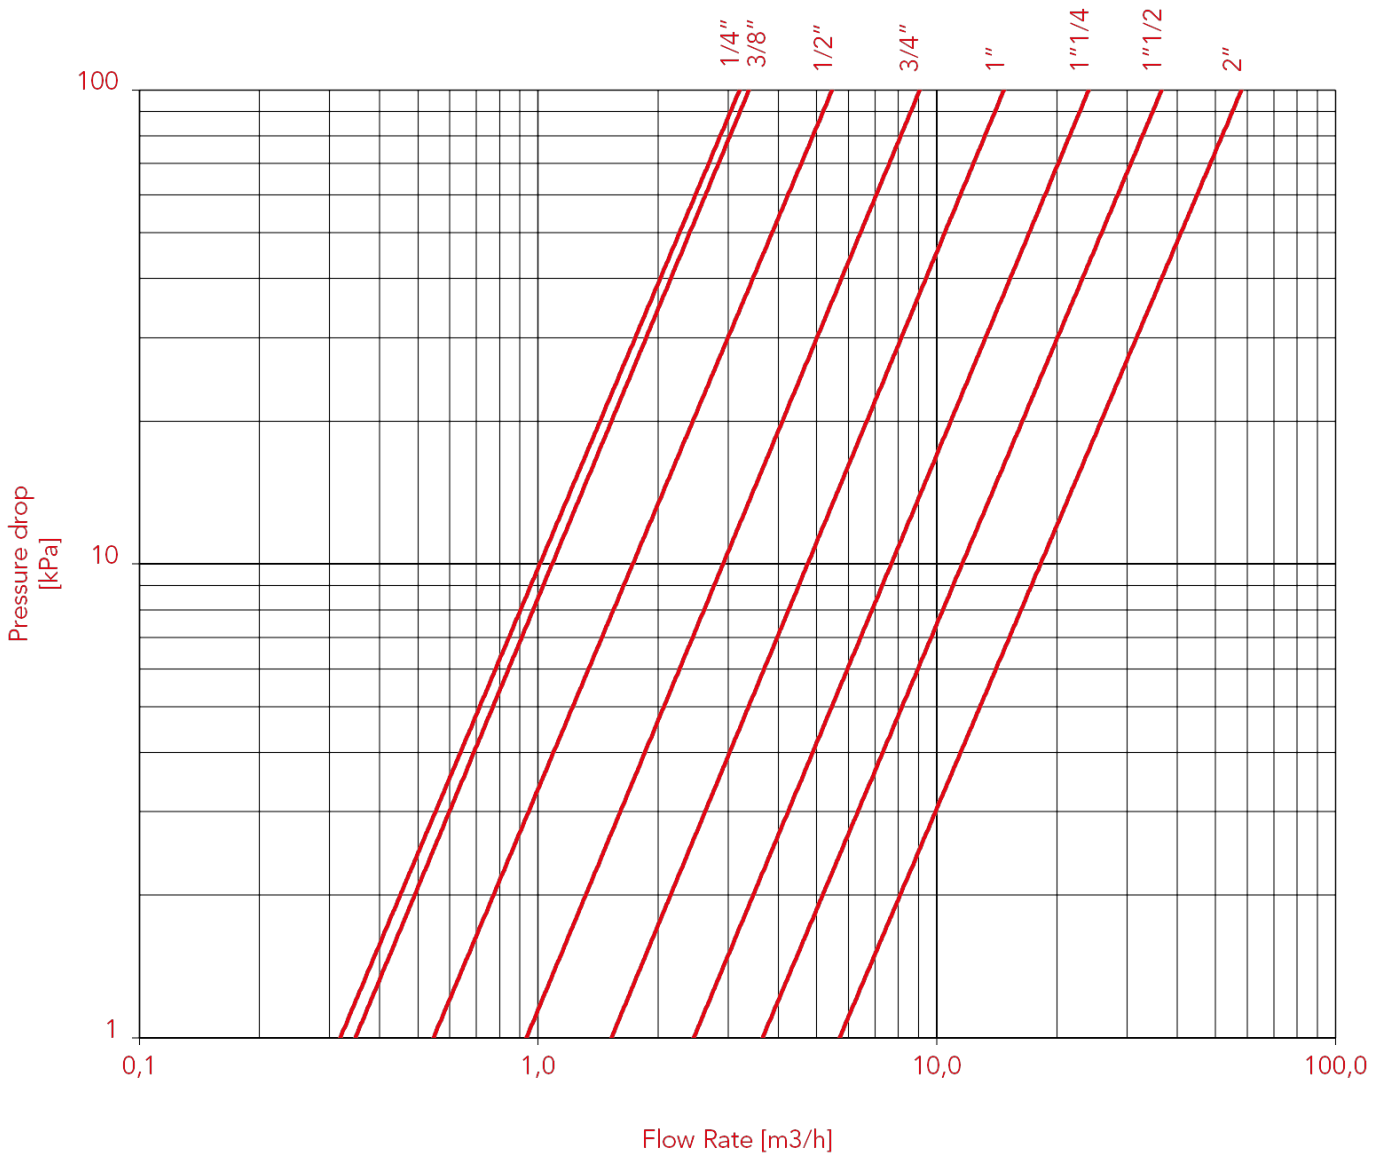

3-WEGE-KUGELHAHN

128 3-Wege-Kugelhahn

DRUCKVERLUSTDIAGRAMM (Mit Wasser)

128L

	1/4"	3/8"	1/2"	3/4"	1"	1"1/4"	1"1/2"	2"
KV	3,2	3,4	5,5	9,1	14,7	24,1	36,7	58,2

3-WEGE-KUGELHAHN

DRUCKVERLUSTDIAGRAMM (Mit Wasser)

128T

	1/4"	3/8"	1/2"	3/4"	1"	1"1/4"	1"1/2"	2"
KV	3,1	3,3	5,4	8,7	13,8	21,7	33,7	50,7