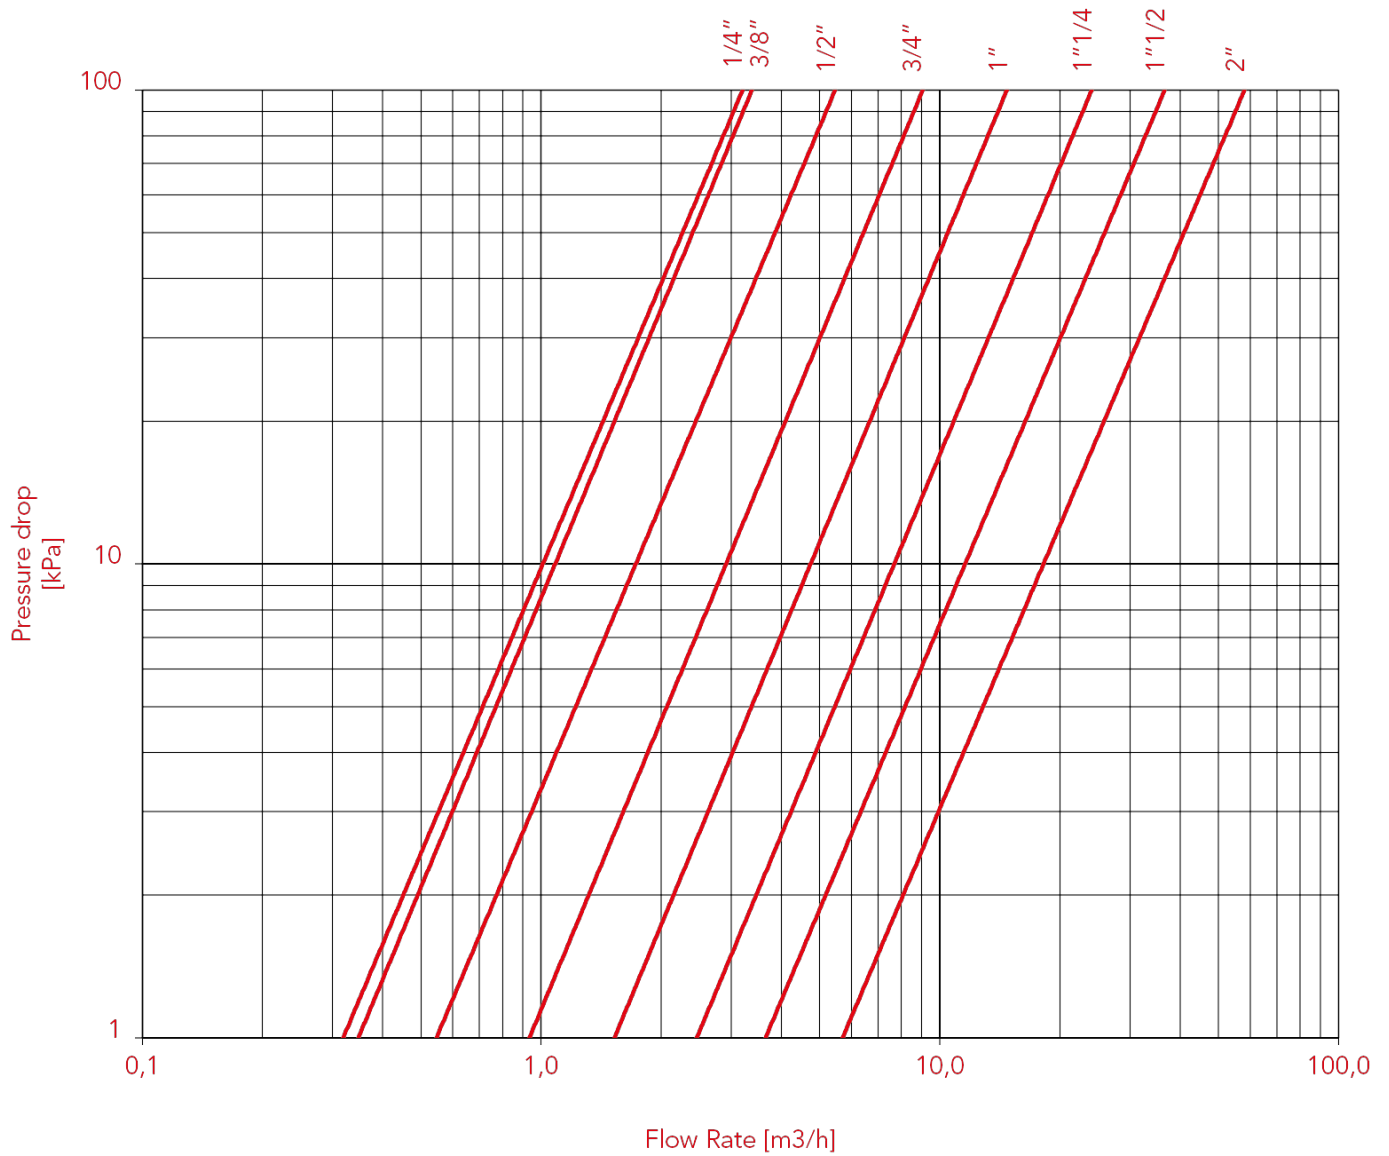

# 3-Х ПРОХОДНОЙ ШАРОВЫЙ КРАН

## 128 3-х проходной шаровый кран

### ГРАФИК ПОТЕРЬ НАГРУЗКИ (с водой)

128L

	1/4"	3/8"	1/2"	3/4"	1"	1"1/4"	1"1/2"	2"
<b>KV</b>	3,2	3,4	5,5	9,1	14,7	24,1	36,7	58,2

## ГРАФИК ПОТЕРЬ НАГРУЗКИ (с водой)

128T

	1/4"	3/8"	1/2"	3/4"	1"	1"1/4"	1"1/2"	2"
KV	3,1	3,3	5,4	8,7	13,8	21,7	33,7	50,7