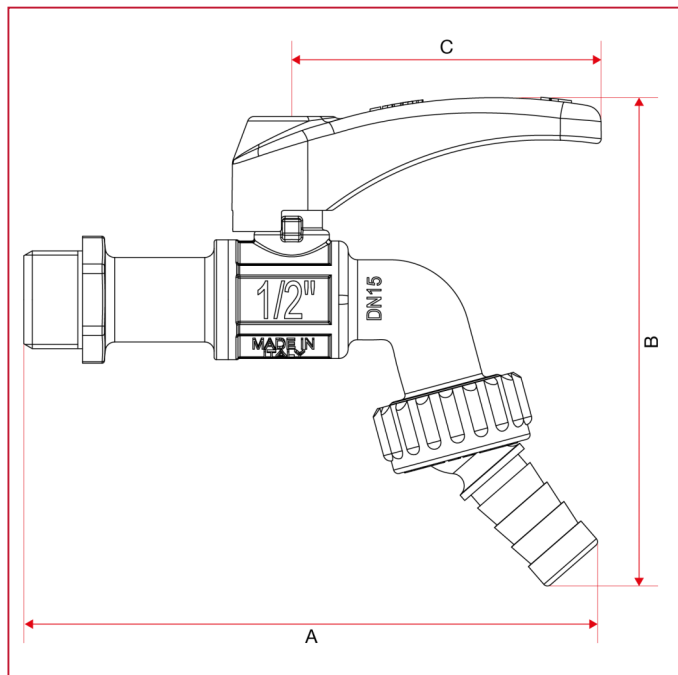

### 131 Шаровой вентиль Spin с поворотным сливом

#### ГАБАРИТНЫЕ РАЗМЕРЫ

	1/2"
DN	15
A	122
B	103
C	66
Kg/cm <sup>2</sup> bar	15
LBS - psi	217,5