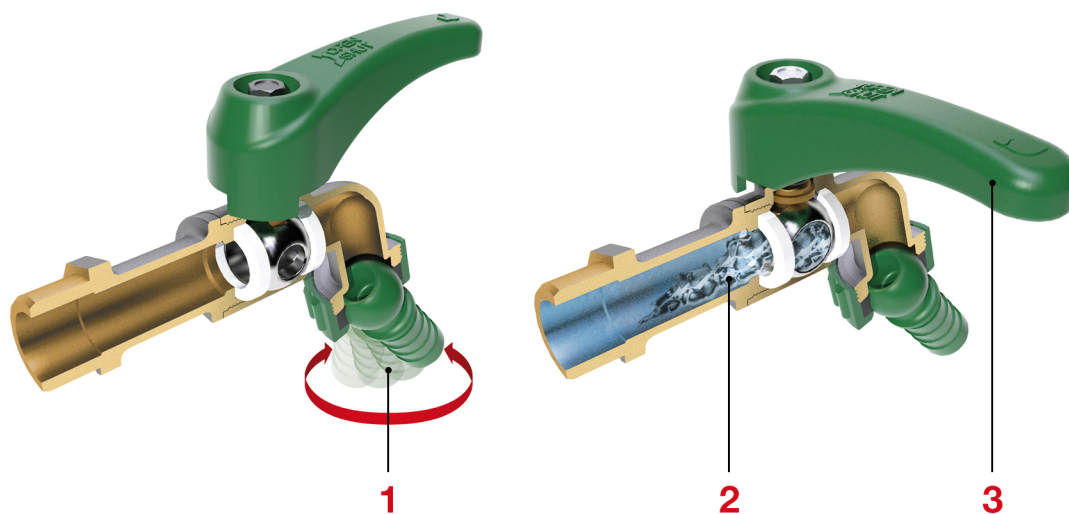

## RUBINETTI DI EROGAZIONE

### 131 Rubinetto a sfera Spin, con portagomma orientabile

#### ISTRUZIONI

- 1 - Orientabile a 360°. Evita lo schiacciamento del tubo in gomma innestato sul raccordo.
- 2 - Elevata resistenza al gelo.
- 3 - Maniglia ergonomica.