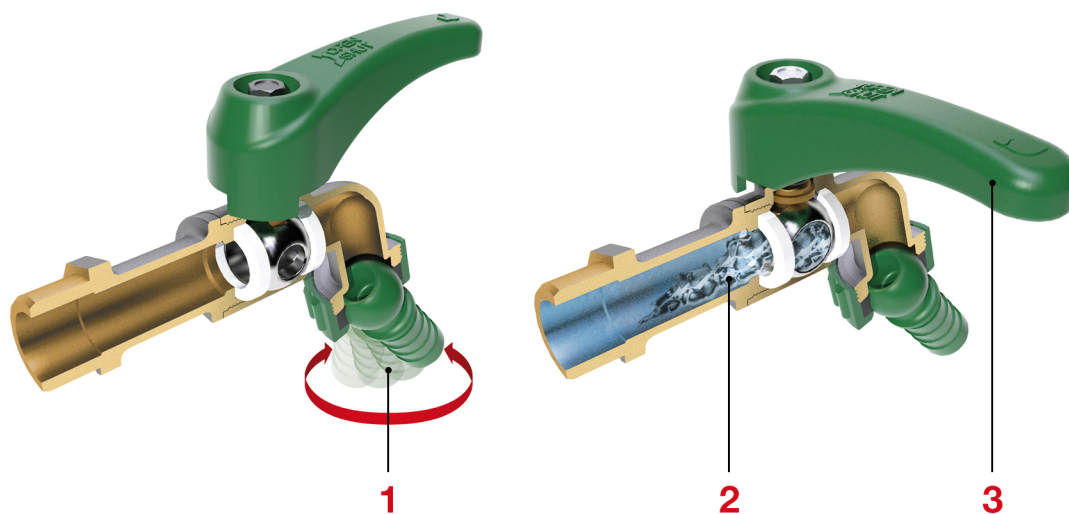

## СЛИВНЫЕ КРАНЫ

### 131 Шаровой вентиль Spin с поворотным сливом

#### ИНСТРУКЦИИ

1. Поворотный на 360°. Предотвращает сдавливание резинового шланга, прикрепленного к фитингу.
2. Высокая морозостойкость.
3. Эргономичная ручка.