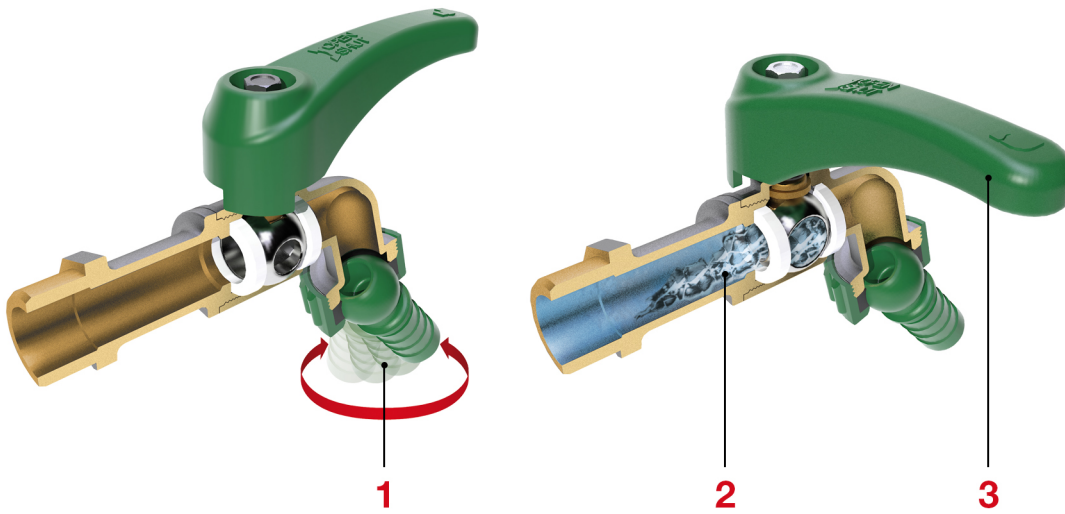

弯嘴龙头

131 Spin 可调节软管接口弯嘴龙头

说明

- 1 - 可 360° 旋转，防止挤压插入到接口的橡胶软管。
- 2 - 抗霜冻等级高。
- 3 - 人体工程学手柄。