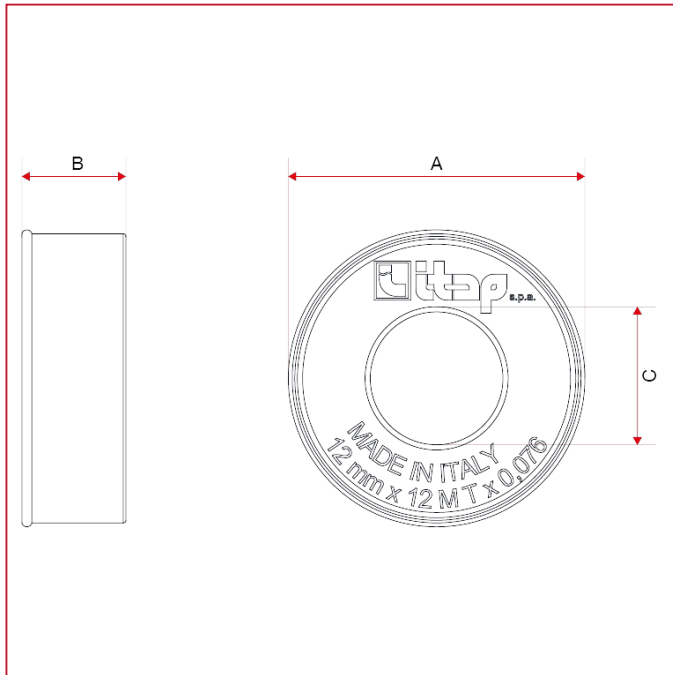

## 142 Ruban de PT

### DIMENSIONS

A	57
B	20
C	25,5