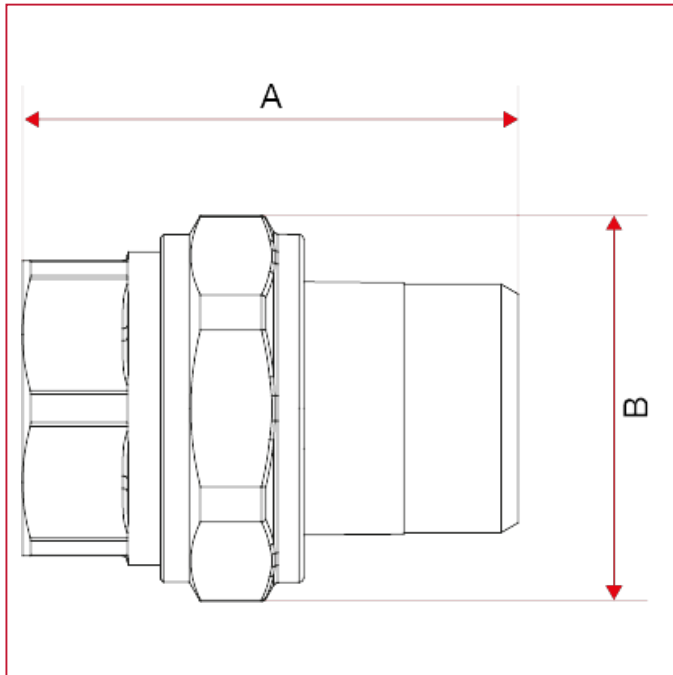

通用配件和附件

151 平垫圈三件式直接

总尺寸

	1/2"	3/4"	1"	1"1/4	1"1/2	2"
DN	15	20	25	32	40	50
A	47	52	61	69,5	74	78
B	33	40,5	49	55	69	87
Kg/cm ² bar	50	40	40	30	30	25
LBS - psi	725	580	580	435	435	362,5