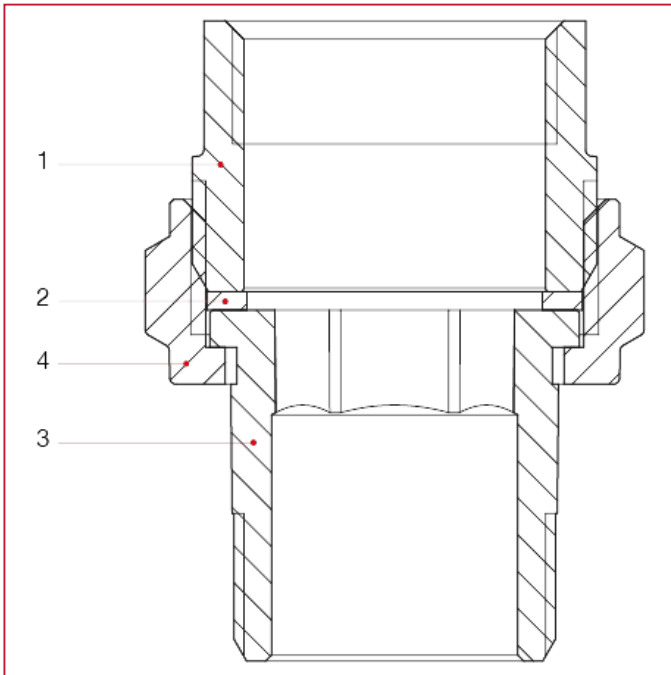

151 平垫圈三件式直接

材料

位置	产品说明	N.	材料
1	带平底座的直型连接器	1	黄铜 CW617N
2	平底座垫片	1	纤维
3	平底座活接头	1	黄铜 CW617N
4	螺母	1	黄铜 CW617N