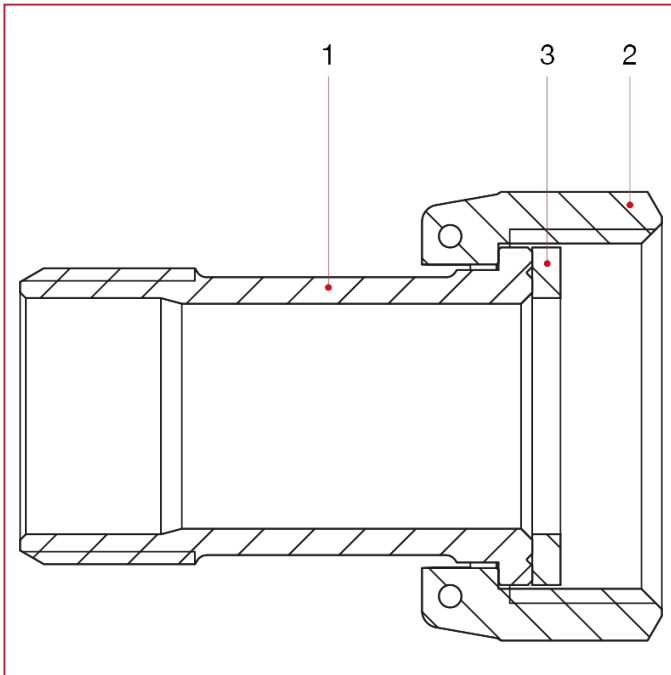

### 154 Racor para contadores de agua

#### MATERIALES

POS.	DESCRIPCIÓN	N.	MATERIAL
1	Codo	1	Latón CW617N
2	Tuerca	1	Latón CW617N
3	Junta	1	EPDM