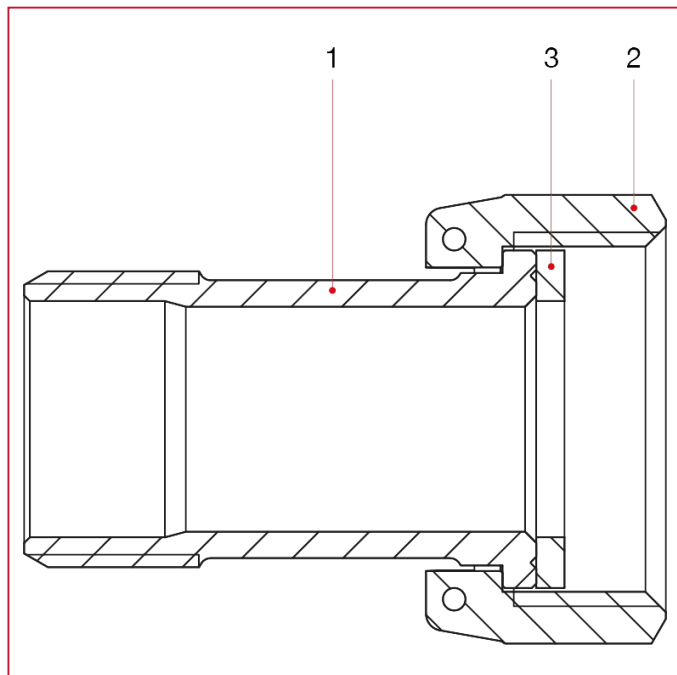

RACCORDS À VISSER ET ACCESSOIRES

154 Raccord pour compteurs d'eau

MATÉRIAUX

POS.	DESCRIPTION	N.	MATÉRIAU
1	Queue	1	Laiton CW617N
2	Écrou	1	Laiton CW617N
3	Joint	1	EPDM