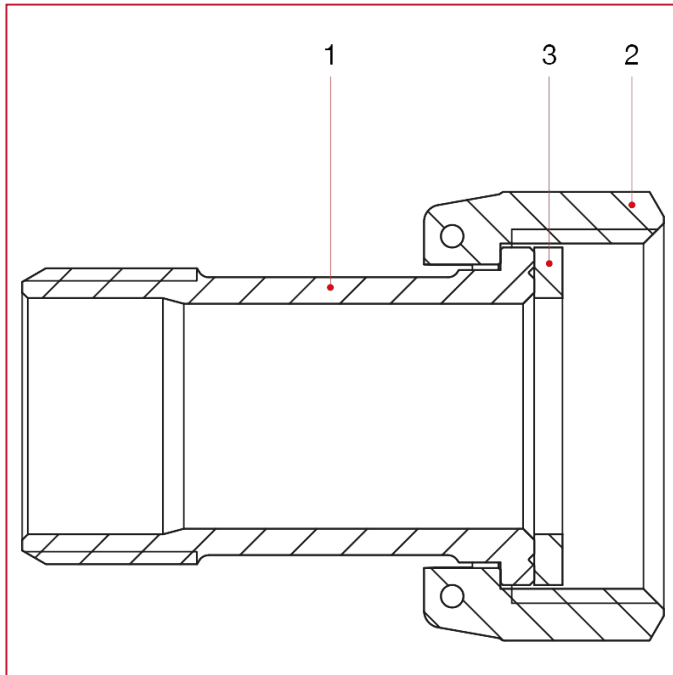

154 Raccordo per contatori d'acqua

MATERIALI

POS.	DESCRIZIONE	N.	MATERIALE
1	Codolo	1	Ottone CW617N
2	Dado	1	Ottone CW617N
3	Guarnizione	1	EPDM