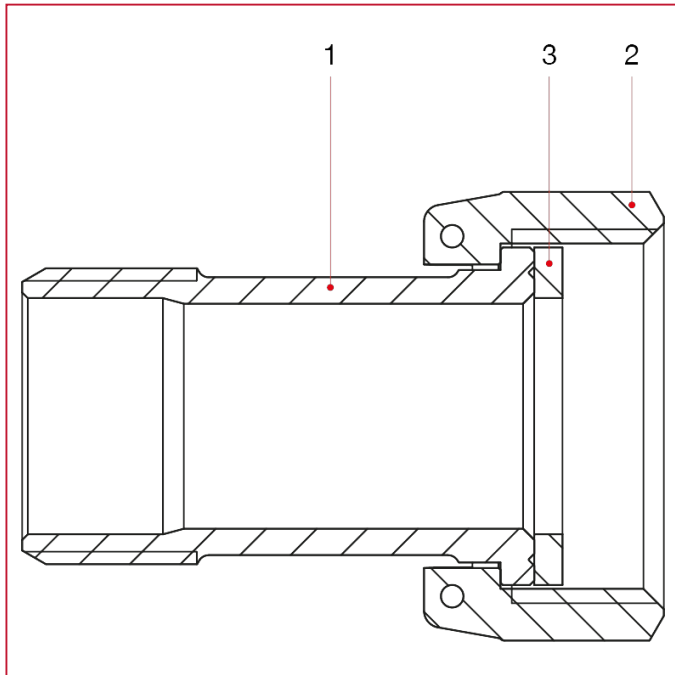

154 水表连接件

材料

位置	产品说明	N.	材料
1	活接头	1	黄铜 CW617N
2	螺母	1	黄铜 CW617N
3	垫片	1	EPDM