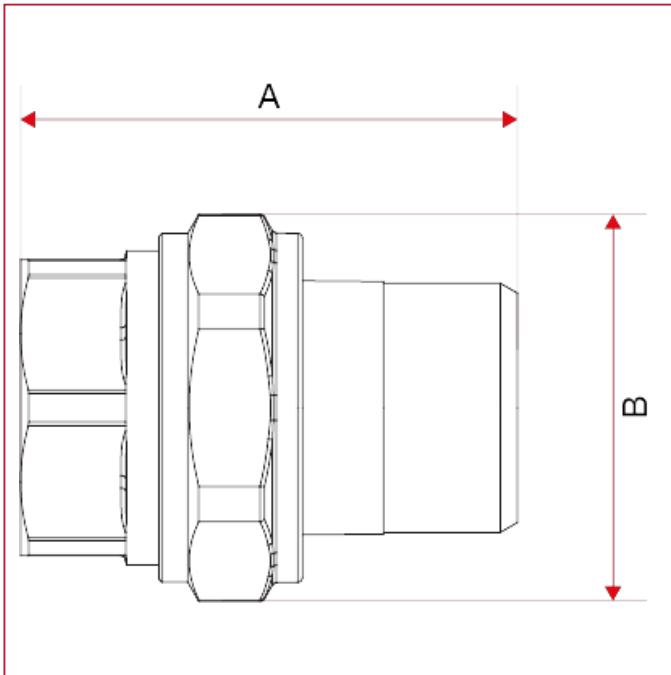

通用配件和附件

161G 带 O 型圈的三件式直接

总尺寸

	1/2"	3/4"	1"	1"1/4"
DN	15	20	25	32
A	46	52	61	68
B	33	40,5	49	55
Kg/cm ² bar	50	40	40	30
LBS - psi	725	580	580	435