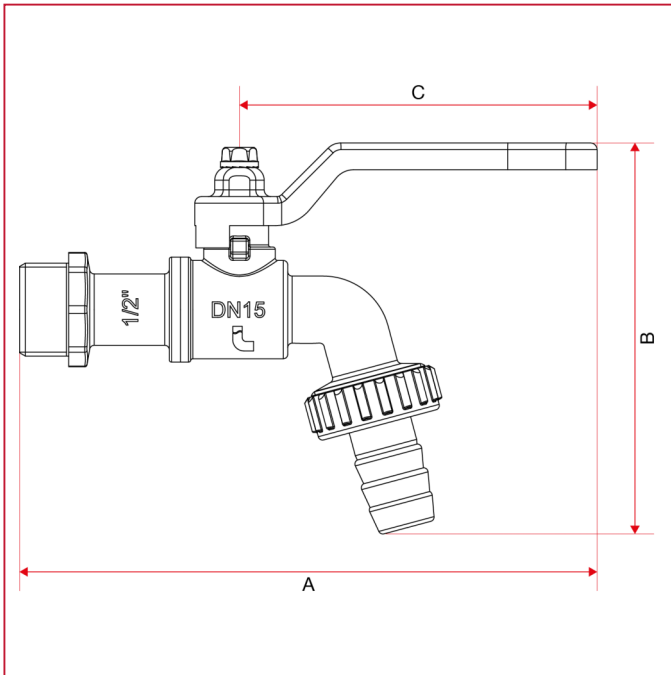

## 166N GAR ball hose bibcock

### OVERALL DIMENSIONS

	1/2"	3/4"
DN	15	20
A	129	131,5
B	87,5	97
C	80	80
Kg/cm <sup>2</sup> bar	15	15
LBS - psi	217,5	217,5