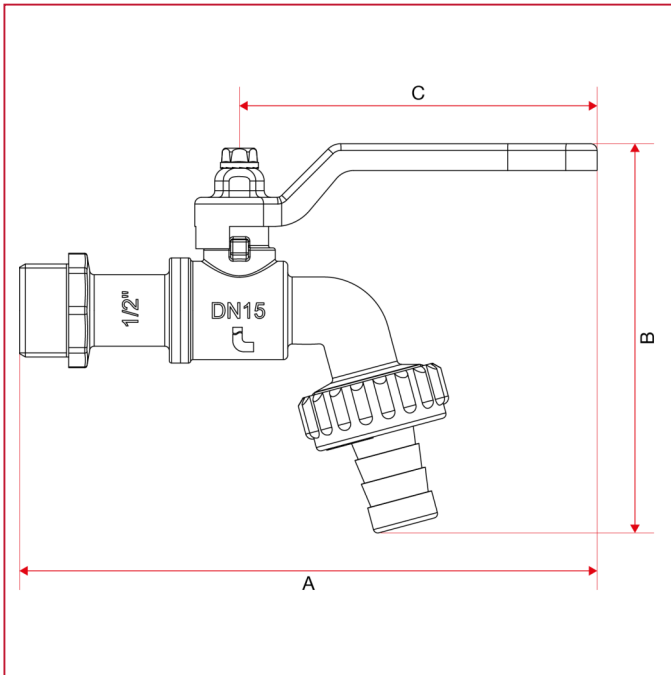

BIBCOCKS

174 GAR ball hose bibcock

OVERALL DIMENSIONS

	1/2"	3/4"
DN	15	20
A	129	131,5
B	87	98
C	80	80
Kg/cm2 bar	15	15
LBS - psi	217,5	217,5