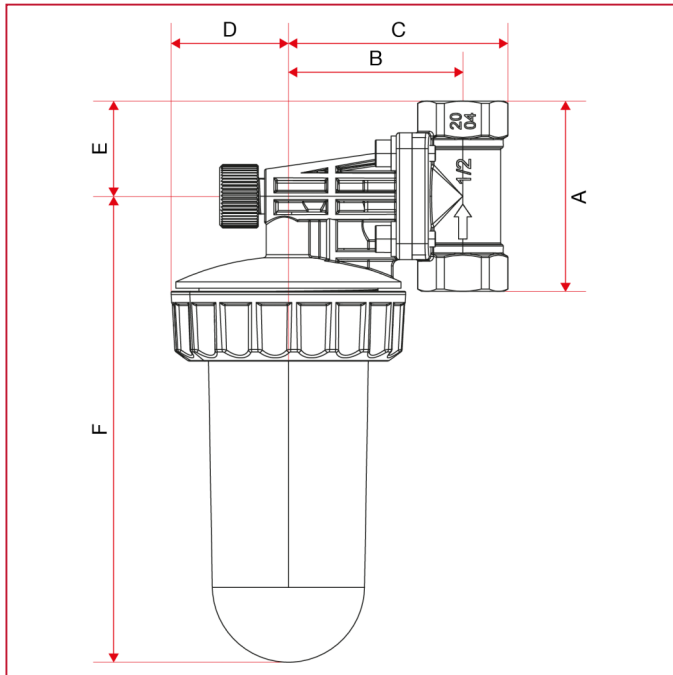

多磷酸盐比例定量给料器

187 多磷酸盐比例定量给料器 I-DOSER

总尺寸

	1/2"x1/2"
A	60
B	55
C	69,5
D	37
E	30
F	147
Kg/cm ² bar	8
LBS - psi	116