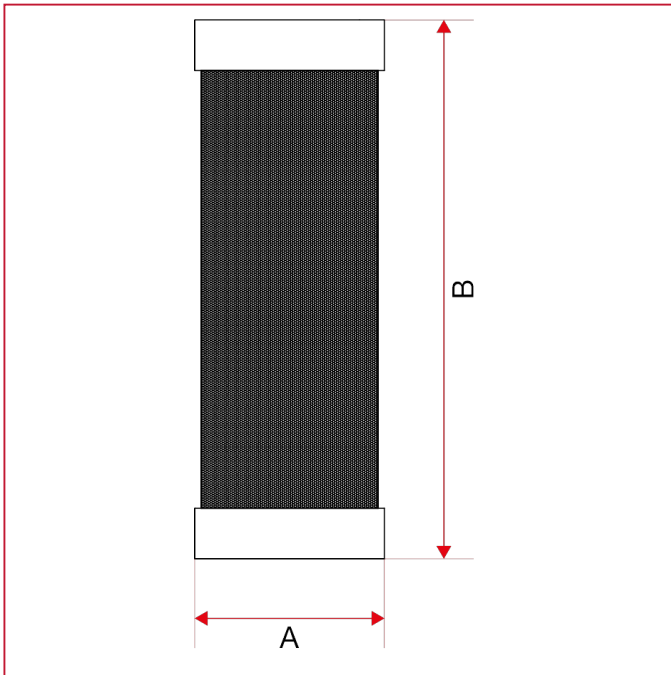

FILTRES À TAMIS

189CA Cartouche pour filtre auto-nettoyant art.189

DIMENSIONS

	1/2"	3/4"	1"	1"1/4	1"1/2	2"
A	34	34	42	42	46	46
B	100	100	108	108	128	128