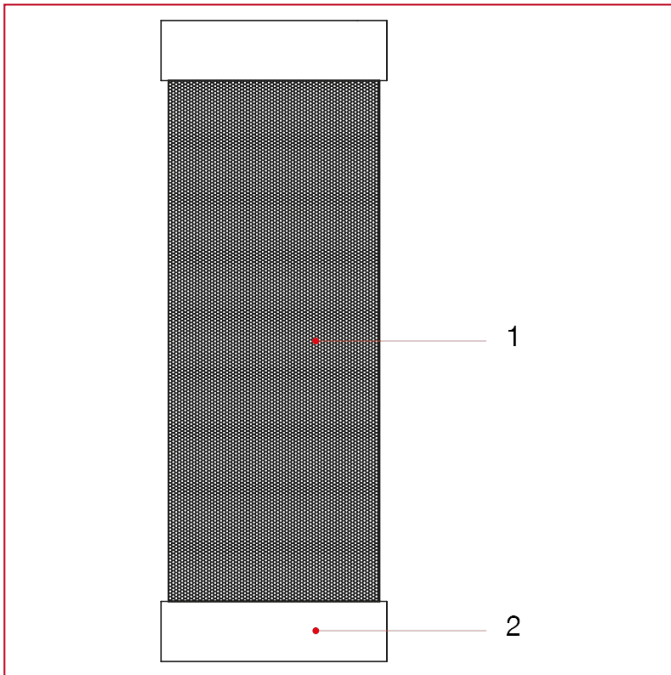

### MATÉRIAUX

POS.	DESCRIPTION	Q.té	MATÉRIAU
1	Cartouche	1	Acier inox AISI 304
2	Bague d'extrémité	2	NBR