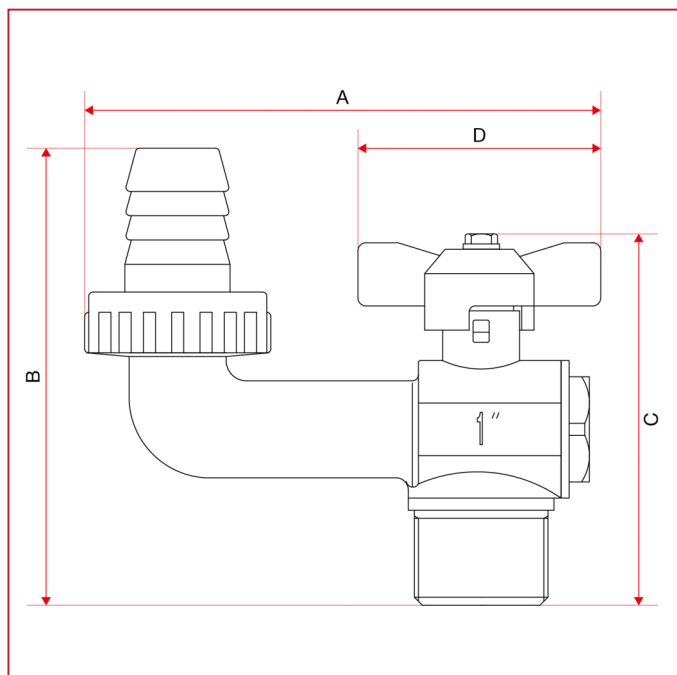

СЛИВНЫЕ КРАНЫ

191 Садовый кран с латунным штуцером

ГАБАРИТНЫЕ РАЗМЕРЫ

	1/2"	3/4"	1"
A	101	111	126
B	81	92	111
C	74	79	91
D	61	61	61
Kg/cm ² bar	15	15	12
LBS - psi	217,5	217,5	174